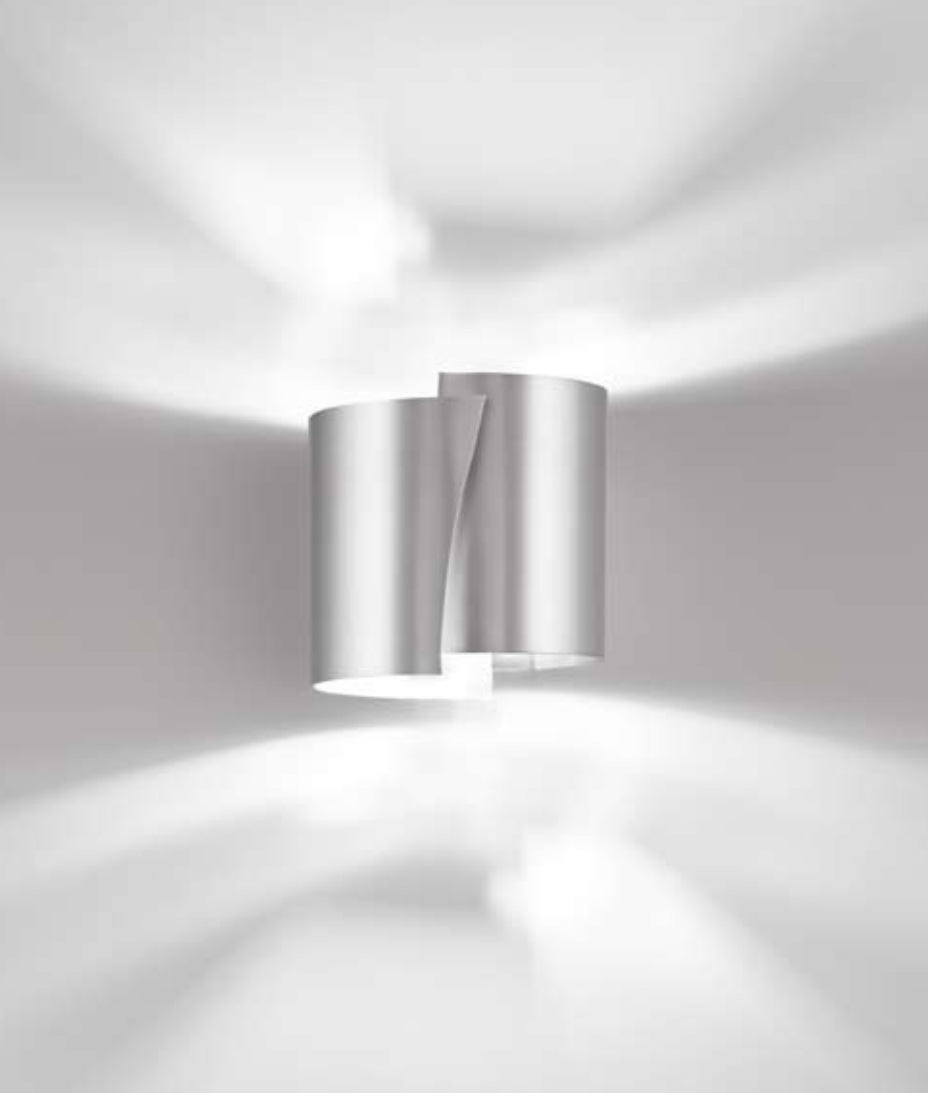

1823 CR cromo / chrome
1823 NI níquel / nickel
1823 BL blanco / white
1823 NG negro / black

1 x G9 máx 75 w - halógeno / halogen

1 x G9 máx 11 w - bajo consumo / energy saving

CE $\pm$ ∇

acabados: cromo, níquel satinado, blanco, negro, combinación de acabados.
finishes: chrome, satin nickel, black, white, combination of finishes.

Brilliance

C/ Salvador Baróné, 120 local
08840 Viladecans (Barcelona) Spain
Tel. +34 93 658 92 44 · Fax + 34 93 658 85 62
brilliance@brilliancesl.com
www.brilliancesl.com