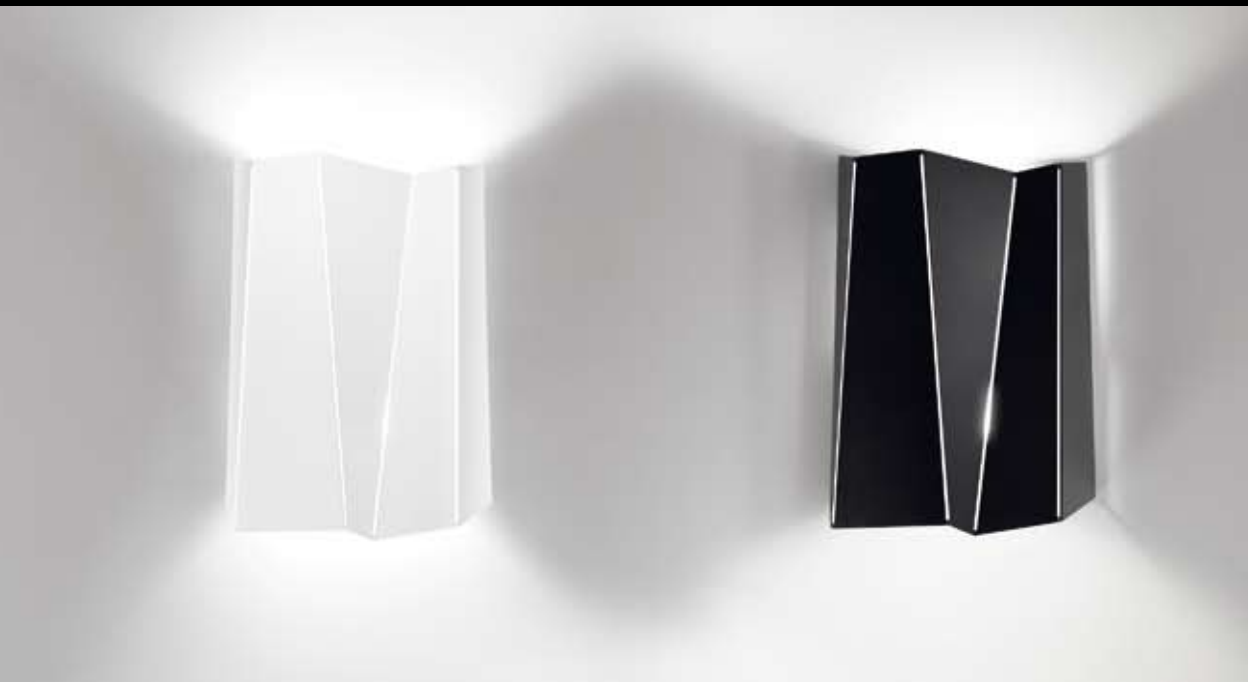

1820 CR cromo / chrome
1820 NI níquel / nickel
1820 BL blanco / white
1820 NG negro / black

1 x R7s 118 mm máx 150 w
2 x E-27 máx 25 w
CE

acabados: cromo, níquel satinado, blanco, negro.
finishes: chrome, satin nickel, white, black.

1821 CR cromo / chrome
1821 NI níquel / nickel
1821 BL blanco / white
1821 NG negro / black

1 x R7s 118 mm máx 150 w
2 x E-27 máx 25 w
CE

acabados: cromo, níquel satinado, blanco, negro.
finishes: chrome, satin nickel, white, black.