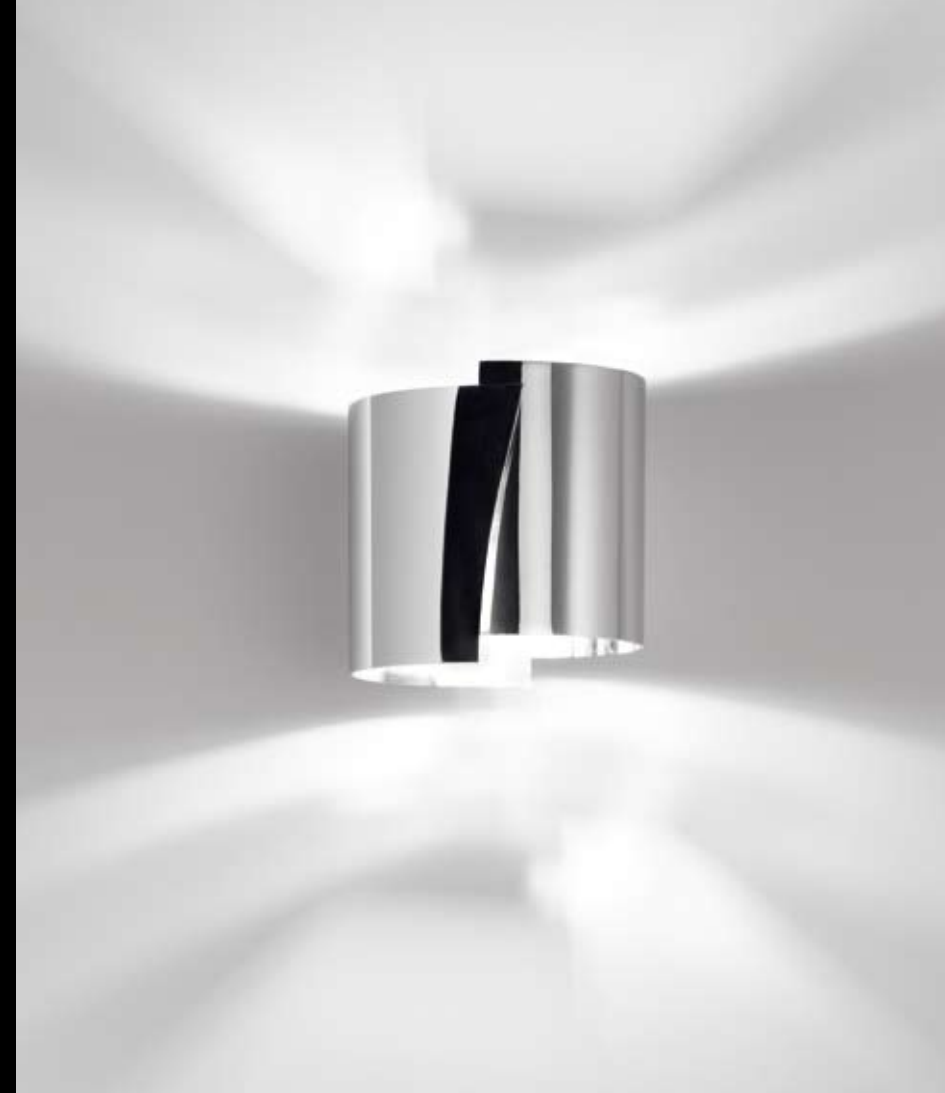

1823 CR cromo / chrome
1823 NI níquel / nickel
1823 BL blanco / white
1823 NG negro / black

1 x G9 máx 75 w - halógeno / halogen

1 x G9 máx 11 w - bajo consumo / energy saving

CE $\pm$ ∇

acabados: cromo, níquel satinado, blanco, negro, combinación de acabados.
finishes: chrome, satin nickel, black, white, combination of finishes.

Brilliance

C/ Salvador Baróné, 120 local
08840 Viladecans (Barcelona) Spain
Tel. +34 93 658 92 44 · Fax + 34 93 658 85 62
brilliance@brilliancesl.com
www.brilliancesl.com