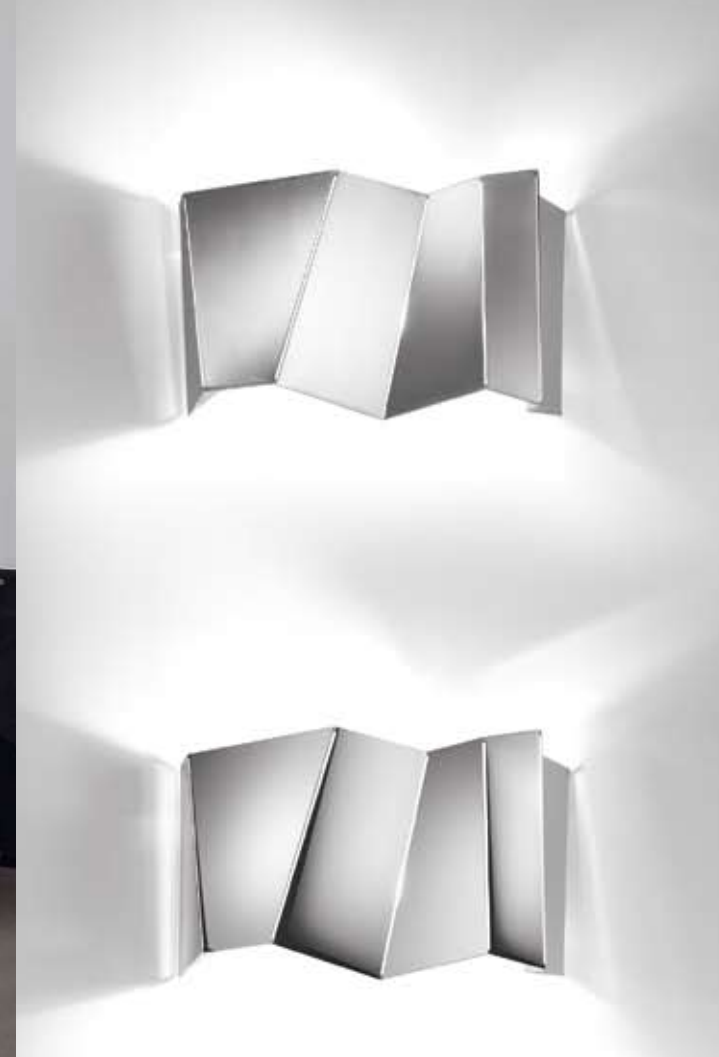

FUTURE

1824 CR cromo / chrome  
1824 NI níquel / nickel  
1824 BL blanco / white  
1824 NG negro / black

— 17 —

1 x R7s 118 mm máx 150 w

2 x E-27 máx 25 w

CE

acabados: cromo, níquel satinado, blanco, negro, combinación de acabados.  
finishes: chrome, satin nickel, black, white, combination of finishes.

Brilliance

1820 CR cromo / chrome  
 1820 NI níquel / nickel  
 1820 BL blanco / white  
 1820 NG negro / black

1 x R7s 118 mm máx 150 w  
 2 x E-27 máx 25 w  
 CE

acabados: cromo, níquel satinado, blanco, negro.  
 finishes: chrome, satin nickel, white, black.